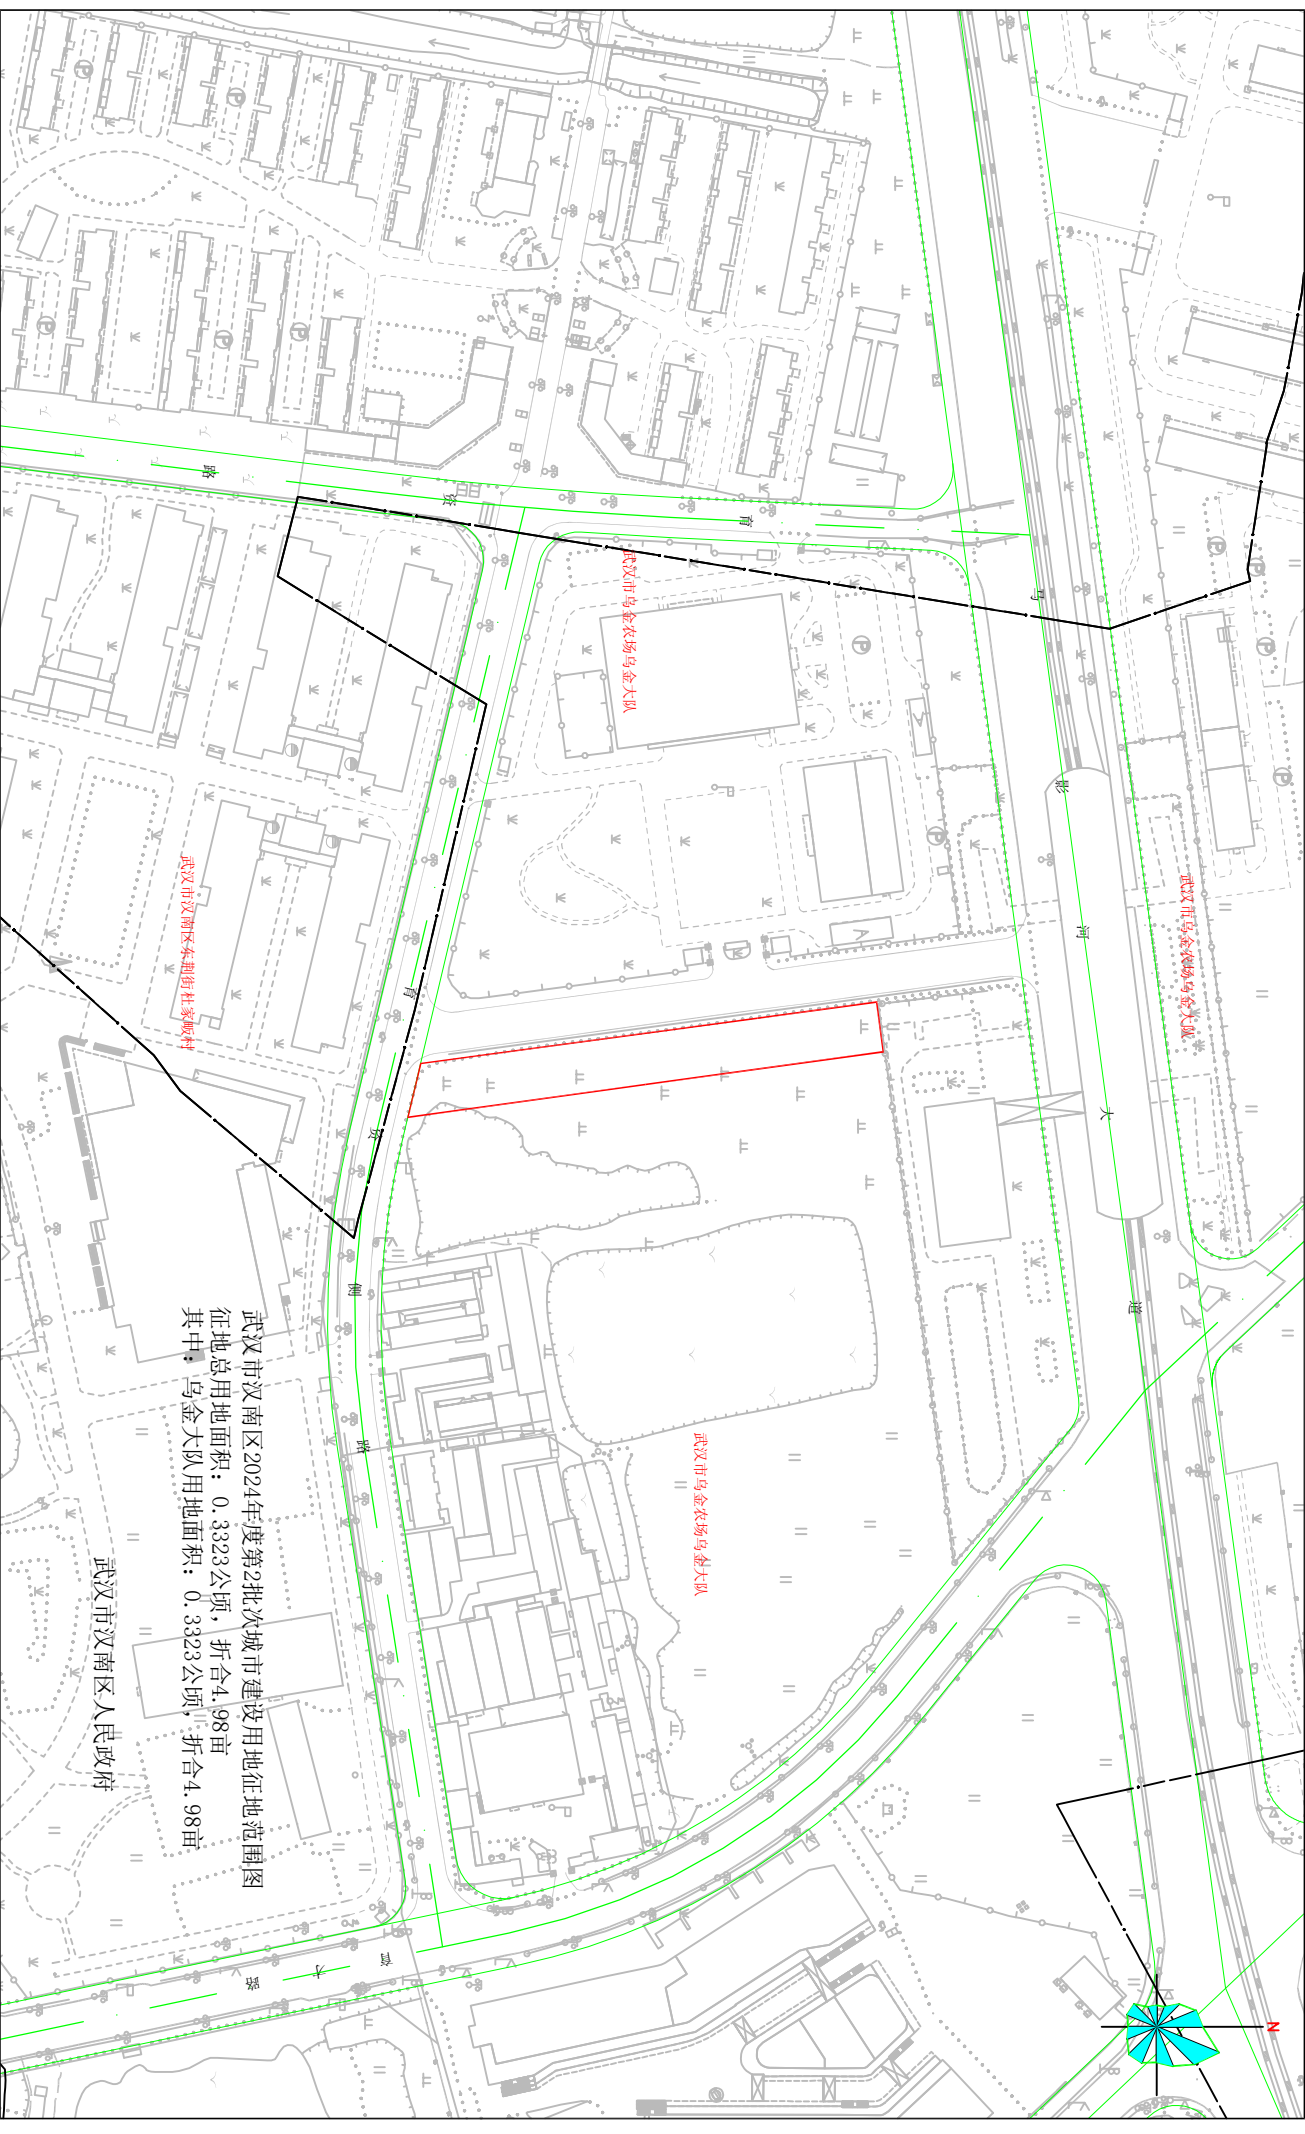

武征南公告〔2024〕字第24号附图

杜家碾村 马金大队

杜家碾村 马金大队

武汉市汉南区2024年度第2批次城市建设用地征地范围图
征地总面积：0.3323公顷，折合4.98亩
其中：马金大队用地面积：0.3323公顷，折合4.98亩

武汉市汉南区人民政府